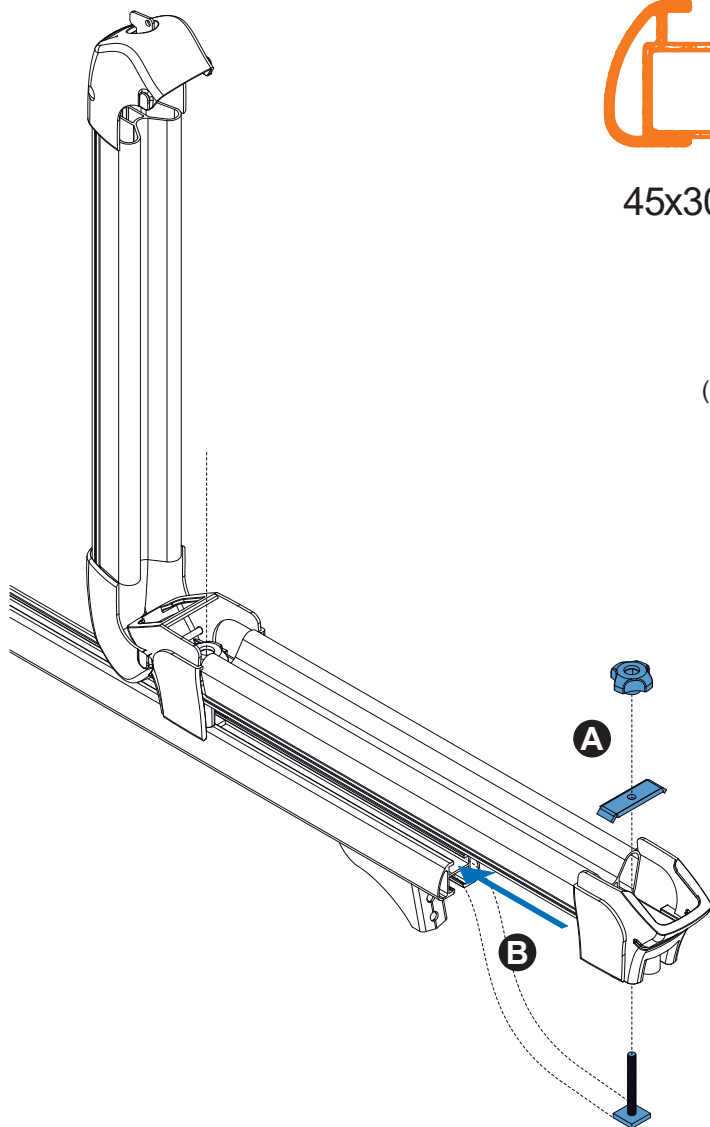

Código Code	Modelo Model		80x28'5 (mm)	45x30 52x35 (mm)	30x20 (mm)	←→ W / D (mm)	Pares de skis Pair of skis	Carga máx. Max. load	Lote Lot
940-222	Cruz Skirack-4 (837-229)	3,80 kg	•	•	•	595 / 405	4	24 kg	01/18
940-223	Cruz Skirack-6 (837-235)	4,80 kg	•	•	•	795 / 605	6	36 kg	01//18

2. 

3. 

30x20 mm

(808-022)

4. 

5.

45x30.5 mm

Bag

(857-021)

6. 

7. 

80x28.5 mm

(857-021)

8.

9. 

52x35 mm