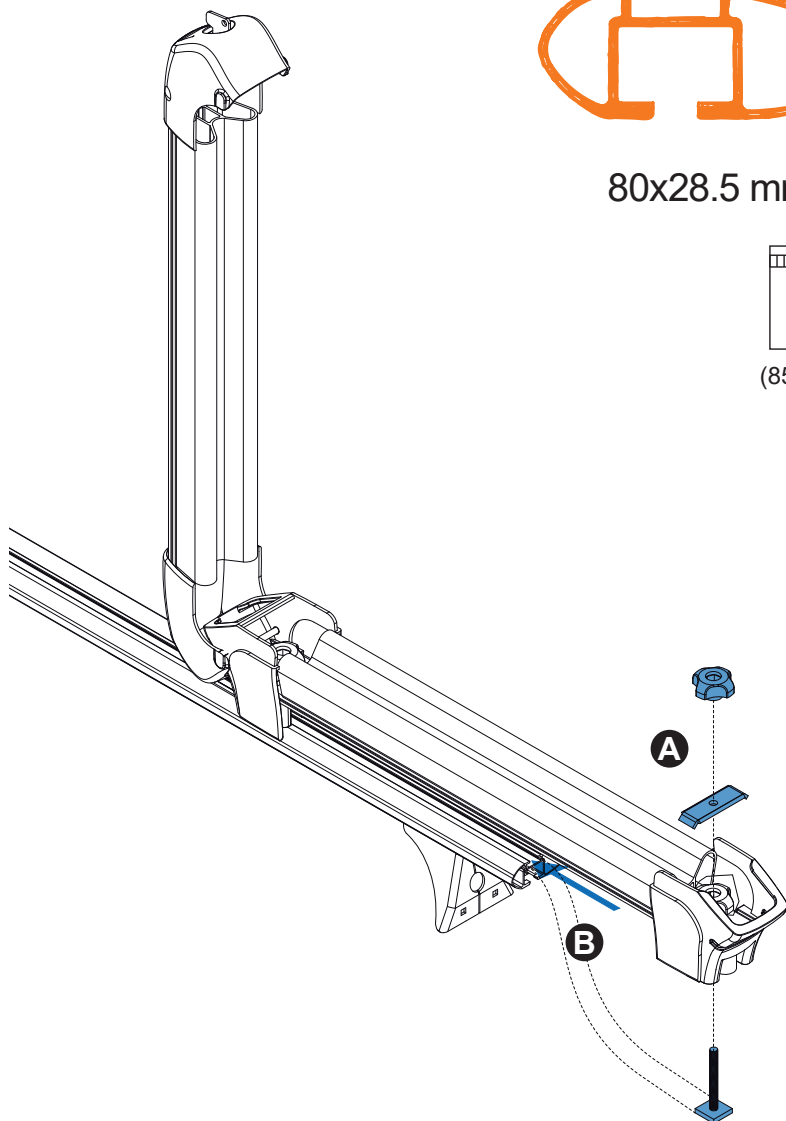

Código Code	Modelo Model		80x28'5 (mm)	45x30 52x35 (mm)	30x20 (mm)	←→ W / D (mm)	Pares de skis Pair of skis	Carga máx. Max. load	Lote Lot
940-222	Cruz Skirack-4 (837-229)	3,80 kg	•	•	•	595 / 405	4	24 kg	01/18
940-223	Cruz Skirack-6 (837-235)	4,80 kg	•	•	•	795 / 605	6	36 kg	01//18

(857-021)

6. 

7. 

80x28.5 mm

(857-021)

8.

9. 

52x35 mm