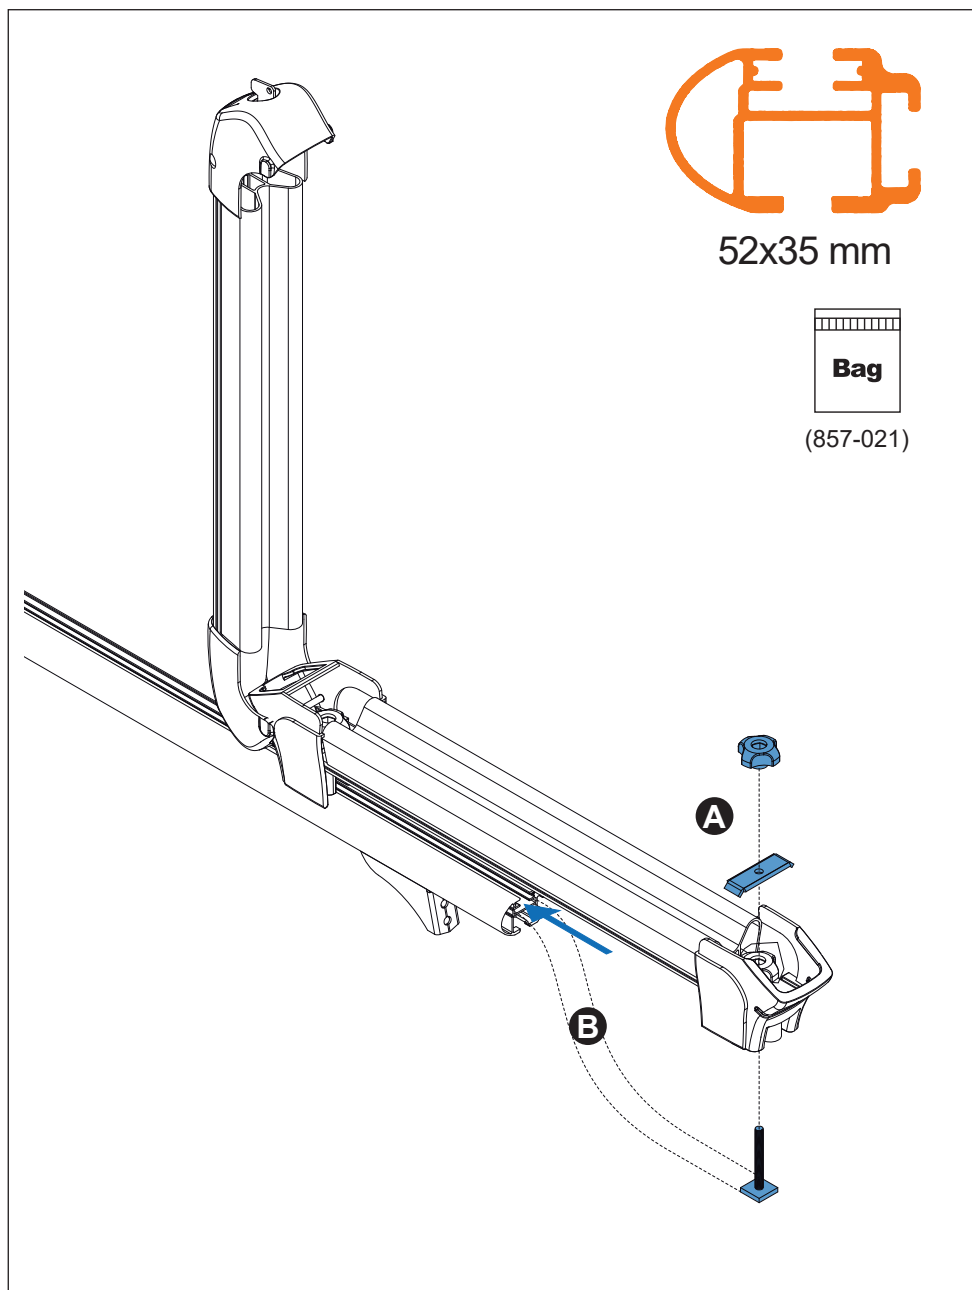

52x35 mm

Bag
(857-021)