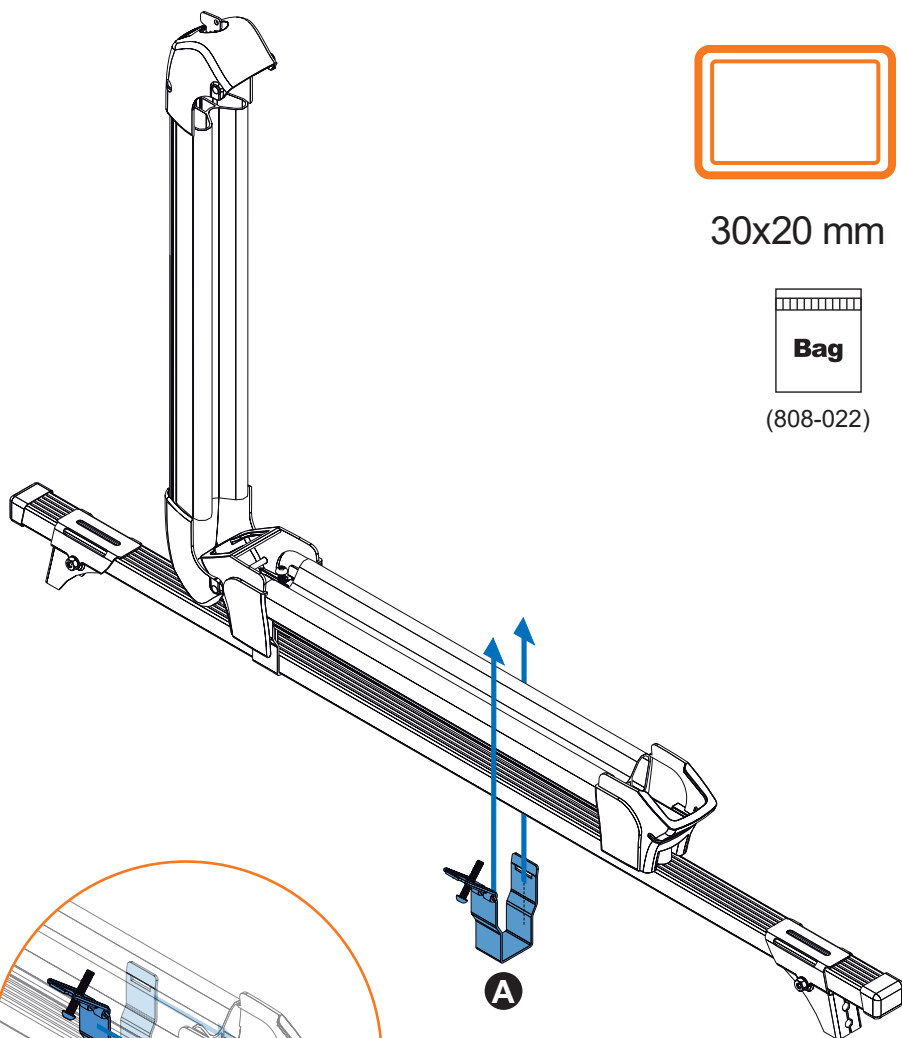

Código Code	Modelo Model		80x28'5 (mm)	45x30 52x35 (mm)	30x20 (mm)	←→ W / D (mm)	Pares de skis Pair of skis	Carga máx. Max. load	Lote Lot
940-222	Cruz Skirack-4 (837-229)	3,80 kg	•	•	•	595 / 405	4	24 kg	01/18
940-223	Cruz Skirack-6 (837-235)	4,80 kg	•	•	•	795 / 605	6	36 kg	01//18

2. 

3. 

30x20 mm

(808-022)

4. 

5.

45x30.5 mm

Bag

(857-021)

6. 

7. 

80x28.5 mm

(857-021)

8.

9. 

52x35 mm