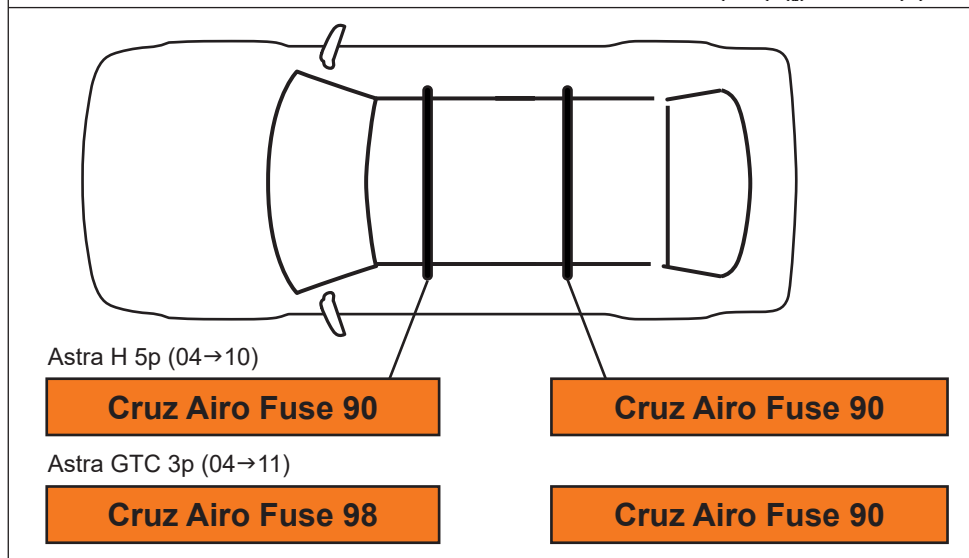

PT Este Kit de fixação deve ser utilizado com os sistemas porta cargas CRUZ!

HR Kit za montažu mora biti korišten uz CRUZ sistem krovnog nosača!

2. 

3. 

Cruz Airo Fuse

4,5,6,7

Cruz Airo FIX / Cruz Oplus S-FIX

8,9,10,11

4. 

5. 

6. 

7. 

8. 

9. 

10.