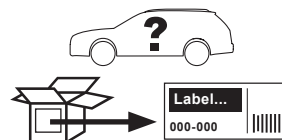

936-505

Lv7 2022-r2

Modelo-model:

CRUZ Optiplus Rail FIX

Lote-Lot-Lot-Lot:

02-22

Peso-Weight-Poids-Gewicht:

0,96 kg / 2,12 lbs