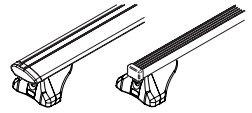

NL Deze bevestigingsset moet worden gebruikt in combinatie met CRUZ dakdrager systeem!

RU Крепежный комплект должен быть использован с багажной системой на крышу марки CRUZ!

EN This fixation Kit must be used with CRUZ roof rack systems!

10.

Cruz Airo FIX / Cruz Oplus S-FIX

11.

Cruz Airo FIX / Cruz Oplus S-FIX

12.

Cruz Airo FIX / Cruz Oplus S-FIX

13.

Cruz Airo FIX / Cruz Oplus S-FIX