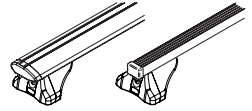

RU Крепежный комплект должен быть использован с багажной системой на крышу марки CRUZ!

EN This fixation Kit must be used with CRUZ roof rack systems!

PL Niniejszy element mocujący musi być używany z systemami bagażników dachowych firmy CRUZ!

Cruz Airo FIX / Cruz Oplus S-FIX

11.

Cruz Airo FIX / Cruz Oplus S-FIX

12.

Cruz Airo FIX / Cruz Oplus S-FIX

13.

Cruz Airo FIX / Cruz Oplus S-FIX

14.