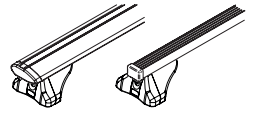

RU Крепежный комплект должен быть использован с багажной системой на крышу марки CRUZ!

EN This fixation Kit must be used with CRUZ roof rack systems!

PL Niniejszy element mocujący musi być używany z systemami bagażników dachowych firmy CRUZ!

## Cruz Airo FIX / Cruz Oplus S-FIX

**4,10,11,12,13,14,15**

4. 

5. 

Cruz Airo Fuse 

**Cruz Airo Fuse 98**

**Cruz Airo Fuse 90**

6. 

Cruz Airo Fuse

7. 

Cruz Airo Fuse

8. 

Cruz Airo Fuse

9. 

Cruz Airo Fuse

10.

Cruz Airo FIX / Cruz Oplus S-FIX

11.

Cruz Airo FIX / Cruz Oplus S-FIX

12.

Cruz Airo FIX / Cruz Oplus S-FIX

13.

Cruz Airo FIX / Cruz Oplus S-FIX

14.