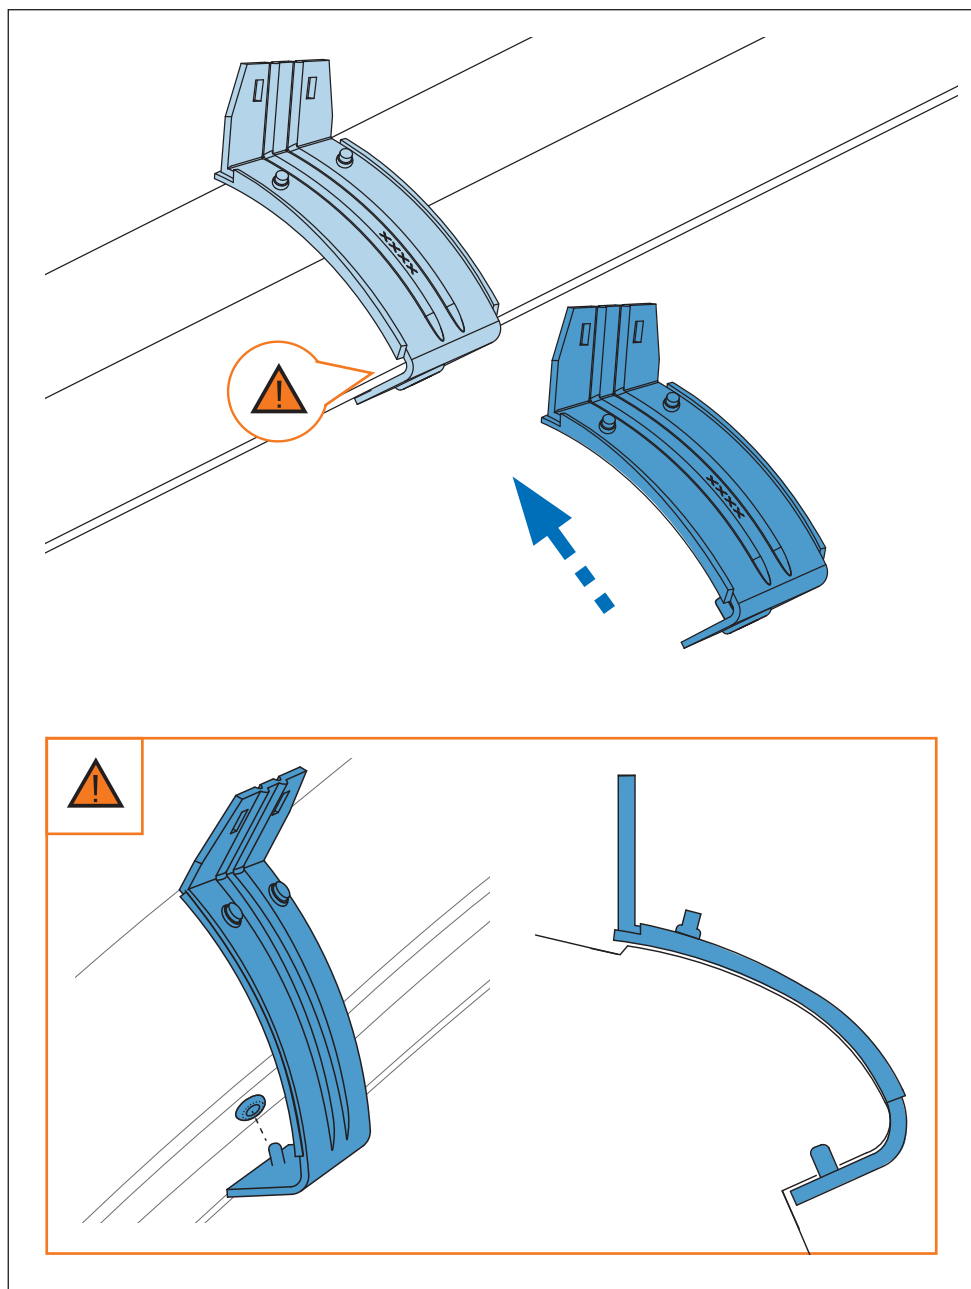

PT Este Kit de fixação deve ser utilizado com os sistemas porta cargas CRUZ!

HR Kit za montažu mora biti korišten uz CRUZ sistem krovnog nosača!

2. 

3. 

4. 

5. 

6. 

7. 