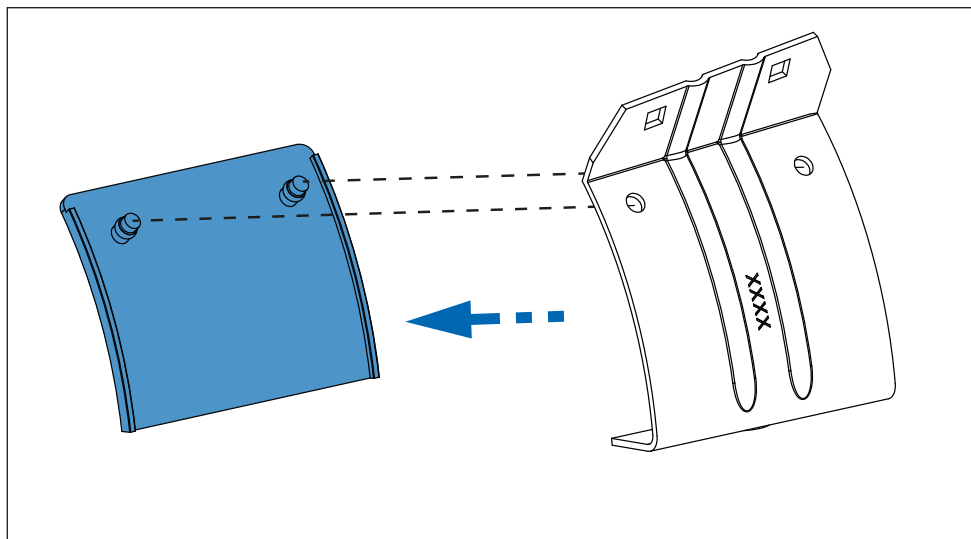

SI Kit za pričvrstitev naj se uporablja le z izdelki iz asortimana strešnih košar CRUZ!

PT Este Kit de fixação deve ser utilizado com os sistemas porta cargas CRUZ!

HR Kit za montažu mora biti korišten uz CRUZ sistem krovnog nosača!

2. 

3. 

4. 

5. 

6. 