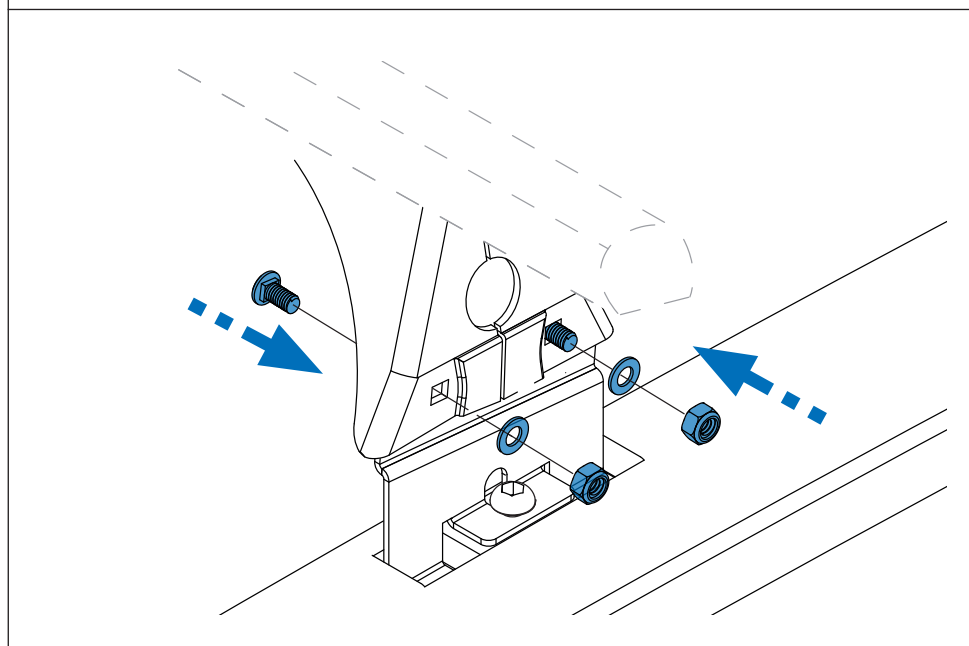

SI Kit za pričvrstitev naj se uporablja le z izdelki iz asortimana strešnih košar CRUZ!

PT Este Kit de fixação deve ser utilizado com os sistemas porta cargas CRUZ!

HR Kit za montažu mora biti korišten uz CRUZ sistem krovnog nosača!

2. 

3. 

4. 

5. 