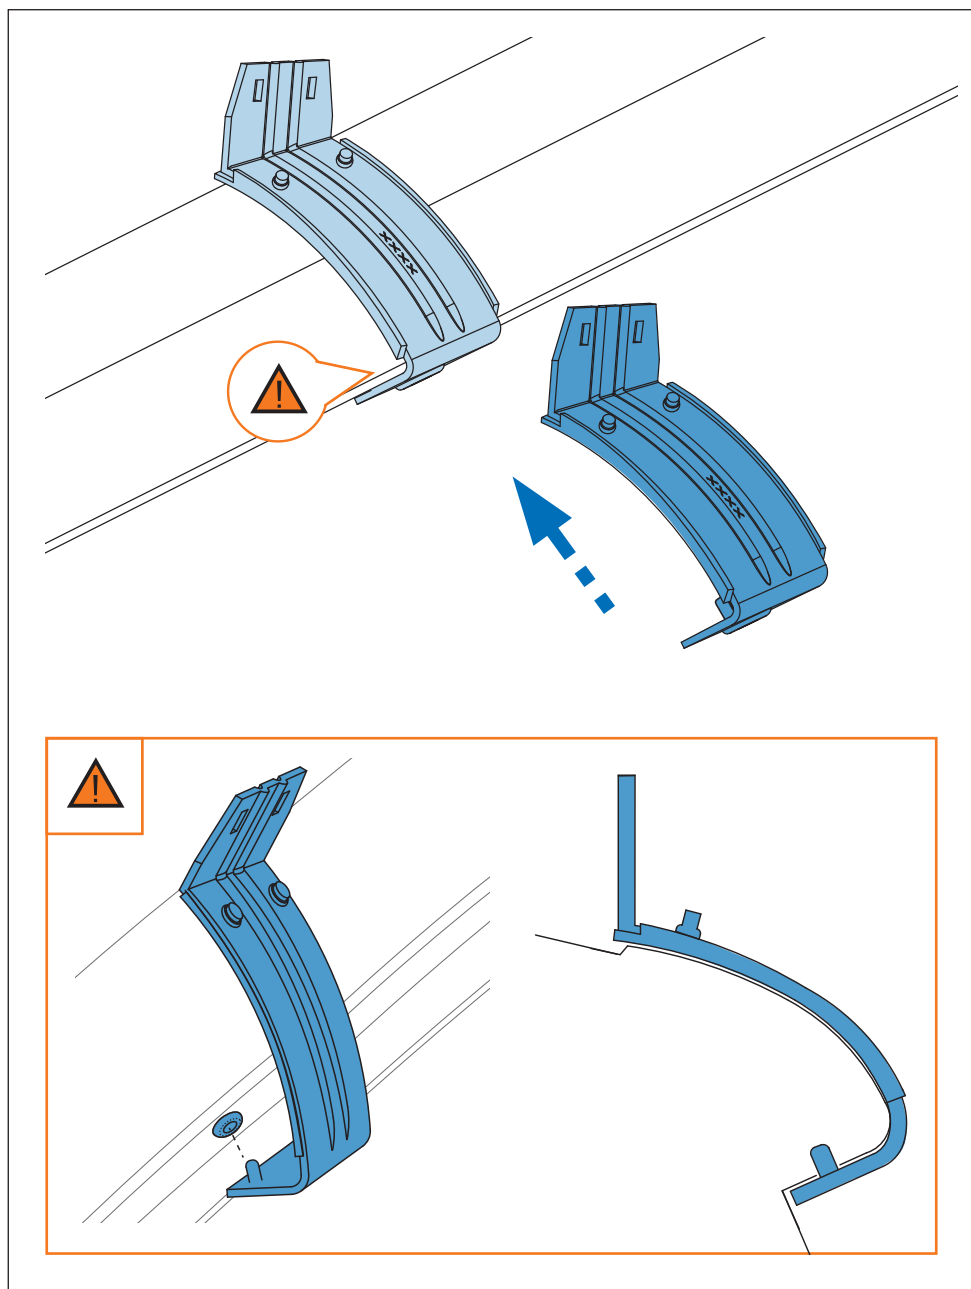

PT Este Kit de fixação deve ser utilizado com os sistemas porta cargas CRUZ!

HR Kit za montažu mora biti korišten uz CRUZ sistem krovnog nosača!

2. 

3. 

4. 

5. 

6. 

7. 