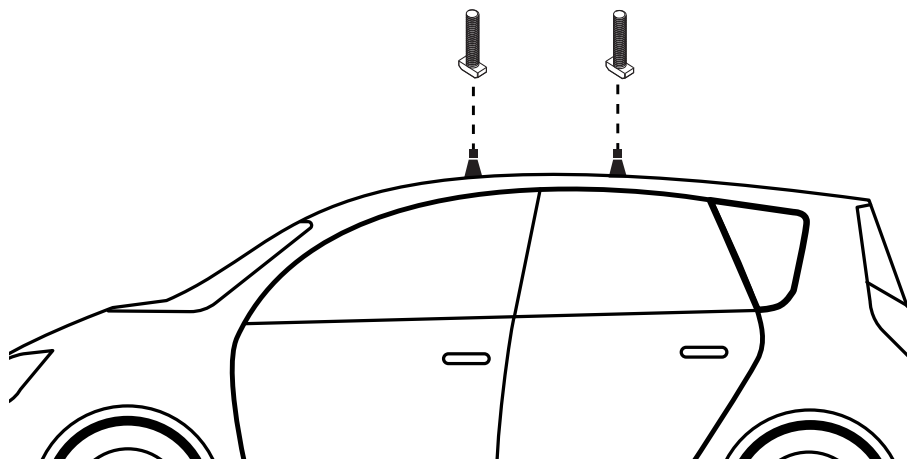

Cruz Airo FIX / Cruz Oplus S-FIX

8,9,10,11