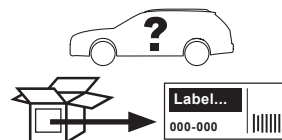

## CRUZ Optiplus Rail FIX

Lote-Lot-Lot-Lot:

**02-22**

Peso-Weight-Poids-Gewicht:

**1,03 kg / 2,27 lbs**

Kit tipo (Certificación)  
Kit type (Certification)  
Kit type (Certificat)  
Kit Typ (Zertifizierung)