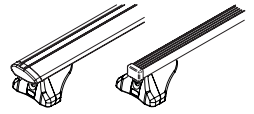

RU Крепежный комплект должен быть использован с багажной системой на крышу марки CRUZ!

EN This fixation Kit must be used with CRUZ roof rack systems!

PL Niniejszy element mocujący musi być używany z systemami bagażników dachowych firmy CRUZ!

Cruz Airo Fuse

9. 

Cruz Airo Fuse

10.

Cruz Airo FIX / Cruz Oplus S-FIX

11.

Cruz Airo FIX / Cruz Oplus S-FIX

12.

Cruz Airo FIX / Cruz Oplus S-FIX

13.

Cruz Airo FIX / Cruz Oplus S-FIX

14.

Cruz Airo FIX / Cruz Oplus S-FIX

15.