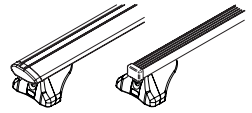

RU Крепежный комплект должен быть использован с багажной системой на крышу марки CRUZ!

EN This fixation Kit must be used with CRUZ roof rack systems!

PL Niniejszy element mocujący musi być używany z systemami bagażników dachowych firmy CRUZ!

Cruz Airo Fuse

7. 

Cruz Airo Fuse

8. 

Cruz Airo Fuse 

9. 

Cruz Airo Fuse

10.

Cruz Airo FIX / Cruz Oplus S-FIX

11.

Cruz Airo FIX / Cruz Oplus S-FIX

12.

Cruz Airo FIX / Cruz Oplus S-FIX

13.

Cruz Airo FIX / Cruz Oplus S-FIX

14.