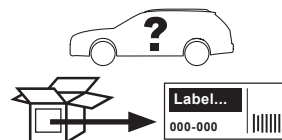

936-523

Lv7 2022-r2

Modelo-model:

CRUZ Optiplus Rail FIX

Lote-Lot-Lot-Lot:

02-22

Peso-Weight-Poids-Gewicht:

1,03 kg / 2,27 lbs