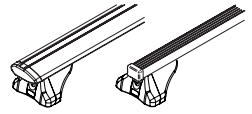

RU Крепежный комплект должен быть использован с багажной системой на крышу марки CRUZ!

EN This fixation Kit must be used with CRUZ roof rack systems!

PL Niniejszy element mocujący musi być używany z systemami bagażników dachowych firmy CRUZ!

Cruz Airo FIX / Cruz Oplus S-FIX

11.

Cruz Airo FIX / Cruz Oplus S-FIX

12.

Cruz Airo FIX / Cruz Oplus S-FIX

13.

Cruz Airo FIX / Cruz Oplus S-FIX

14.