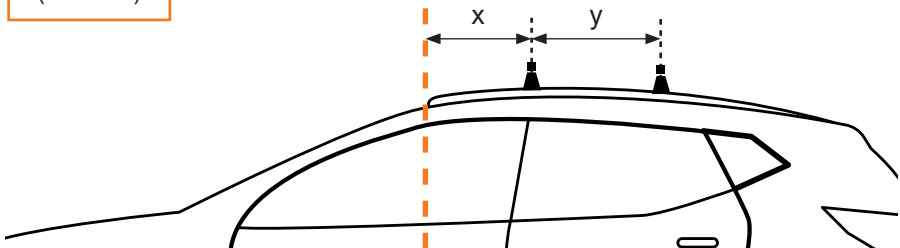

2. 

3. 

Cruz Airo Fuse

4,5,6,7,8,9,15

Cruz Airo FIX / Cruz Oplus S-FIX

4,10,11,12,13,14,15

Modelo/Model	x	y
BMW Serie 2 Active Tourer 2014	600 mm 23½"	700 mm 27½"
BMW Serie 2 Grand Tourer 2015	600 mm 23½"	700 mm 27½"
BMW X1 2015	500 mm 19¾"	700 mm 27½"