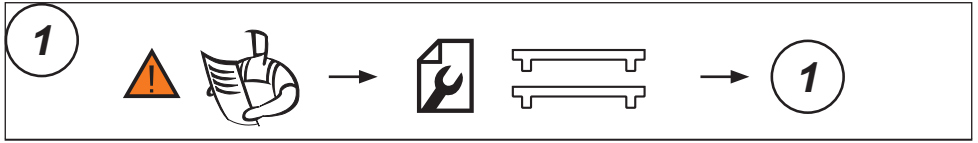

2. 

3. 

Cruz Airo Fuse

4,5,6,7,8,9,15

Cruz Airo FIX / Cruz Oplus S-FIX

4,10,11,12,13,14,15

Modelo/Model	x	y
BMW Serie 2 Active Tourer 2014	600 mm 23½"	700 mm 27½"
BMW Serie 2 Grand Tourer 2015	600 mm 23½"	700 mm 27½"
BMW X1 2015	500 mm 19¾"	700 mm 27½"