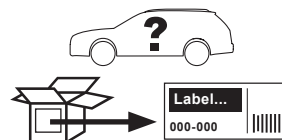

936-544

Lv7 2022-r2

Modelo-model:

CRUZ Optiplus Rail FIX

Lote-Lot-Lot-Lot:

02-22

Peso-Weight-Poids-Gewicht:

1,03 kg / 2,27 lbs