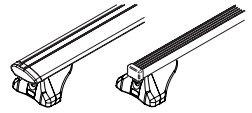

NL Deze bevestigingsset moet worden gebruikt in combinatie met CRUZ dakdrager systeem!

RU Крепежный комплект должен быть использован с багажной системой на крышу марки CRUZ!

EN This fixation Kit must be used with CRUZ roof rack systems!

Cruz Airo Fuse

10.

Cruz Airo FIX / Cruz Oplus S-FIX

11.

Cruz Airo FIX / Cruz Oplus S-FIX

12.

Cruz Airo FIX / Cruz Oplus S-FIX

13.

Cruz Airo FIX / Cruz Oplus S-FIX

14.

Cruz Airo FIX / Cruz Oplus S-FIX

15.