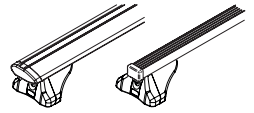

RU Крепежный комплект должен быть использован с багажной системой на крышу марки CRUZ!

EN This fixation Kit must be used with CRUZ roof rack systems!

PL Niniejszy element mocujący musi być używany z systemami bagażników dachowych firmy CRUZ!

Cruz Airo Fuse

7. 

Cruz Airo Fuse

8. 

Cruz Airo Fuse

9. 

Cruz Airo Fuse

10.

Cruz Airo FIX / Cruz Oplus S-FIX

11.

Cruz Airo FIX / Cruz Oplus S-FIX

12.

Cruz Airo FIX / Cruz Oplus S-FIX

13.

Cruz Airo FIX / Cruz Oplus S-FIX

14.