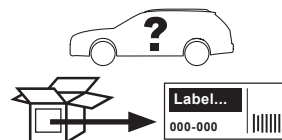

## CRUZ Optiplus Rail FIX

Lote-Lot-Lot-Lot:

**02-22**

Peso-Weight-Poids-Gewicht:

**1,10 kg / 2,43 lbs**

Kit tipo (Certificación)  
Kit type (Certification)  
Kit type (Certificat)  
Kit Typ (Zertifizierung)