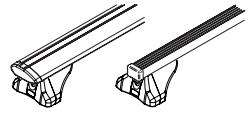

RU Крепежный комплект должен быть использован с багажной системой на крышу марки CRUZ!

EN This fixation Kit must be used with CRUZ roof rack systems!

PL Niniejszy element mocujący musi być używany z systemami bagażników dachowych firmy CRUZ!

Cruz Airo FIX / Cruz Oplus S-FIX

11.

Cruz Airo FIX / Cruz Oplus S-FIX

12.

Cruz Airo FIX / Cruz Oplus S-FIX

13.

Cruz Airo FIX / Cruz Oplus S-FIX

14.