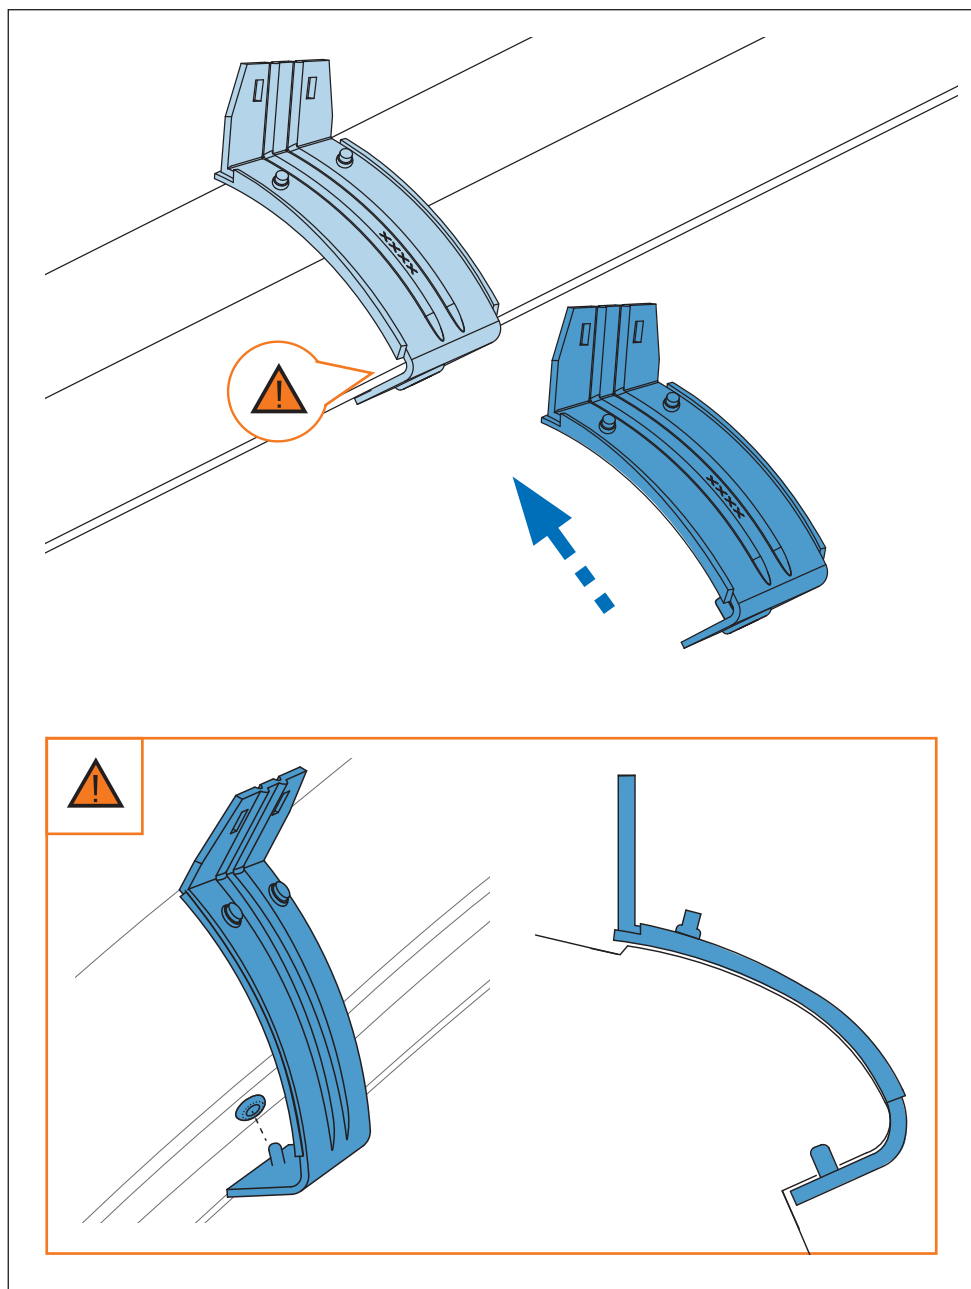

PT Este Kit de fixação deve ser utilizado com os sistemas porta cargas CRUZ!

HR Kit za montažu mora biti korišten uz CRUZ sistem krovnog nosača!

2.

3. 

4. 

5. 

6. 

7. 