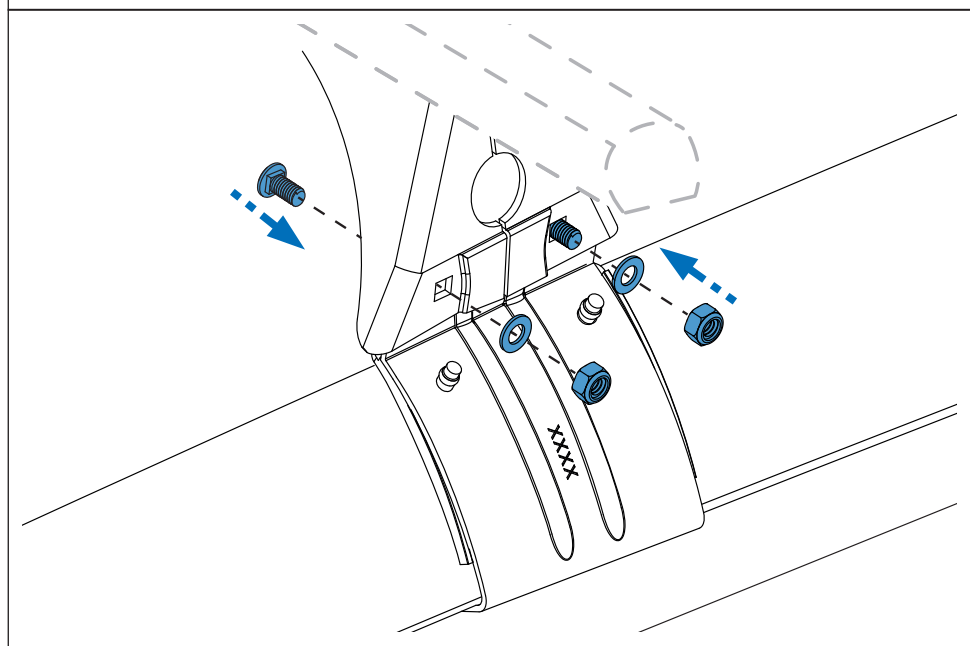

PT Este Kit de fixação deve ser utilizado com os sistemas porta cargas CRUZ!

HR Kit za montažu mora biti korišten uz CRUZ sistem krovnog nosača!

2.

3. 

4. 

5. 

6. 

7. 