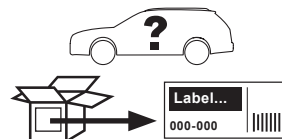

## CRUZ Optiplus Rail FIX

Lote-Lot-Lot-Lot:

**02-22**

Peso-Weight-Poids-Gewicht:

**1,10 kg / 2,43 lbs**

Kit tipo (Certificación)  
Kit type (Certification)  
Kit type (Certificat)  
Kit Typ (Zertifizierung)