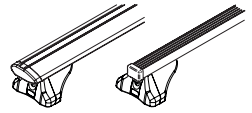

RU Крепежный комплект должен быть использован с багажной системой на крышу марки CRUZ!

EN This fixation Kit must be used with CRUZ roof rack systems!

PL Niniejszy element mocujący musi być używany z systemami bagażników dachowych firmy CRUZ!

508 SW (14→18)

**Cruz Airo Fuse 90**

**Cruz Airo Fuse 90**

6. 

Cruz Airo Fuse

7. 

Cruz Airo Fuse

8. 

Cruz Airo Fuse

9. 

Cruz Airo Fuse

10.

Cruz Airo FIX / Cruz Oplus S-FIX

11.

Cruz Airo FIX / Cruz Oplus S-FIX

12.

Cruz Airo FIX / Cruz Oplus S-FIX

13.

Cruz Airo FIX / Cruz Oplus S-FIX

14.

Cruz Airo FIX / Cruz Oplus S-FIX

15.