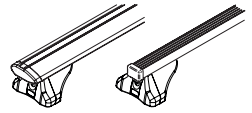

RU Крепежный комплект должен быть использован с багажной системой на крышу марки CRUZ!

EN This fixation Kit must be used with CRUZ roof rack systems!

PL Niniejszy element mocujący musi być używany z systemami bagażników dachowych firmy CRUZ!

Cruz Airo Fuse

9. 

Cruz Airo Fuse

10.

Cruz Airo FIX / Cruz Oplus S-FIX

11.

Cruz Airo FIX / Cruz Oplus S-FIX

12.

Cruz Airo FIX / Cruz Oplus S-FIX

13.

Cruz Airo FIX / Cruz Oplus S-FIX

14.

Cruz Airo FIX / Cruz Oplus S-FIX

15.